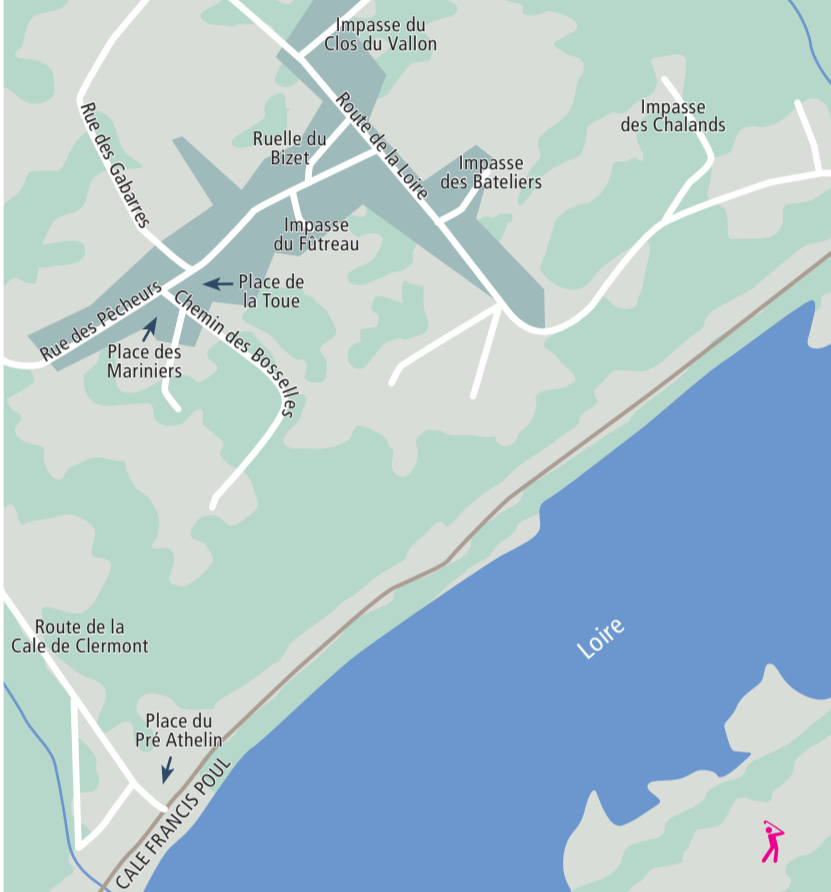

ZOOM 3 : Vandell / La Saulzaie / Le Pré Athelin / Clermont Sur Loire